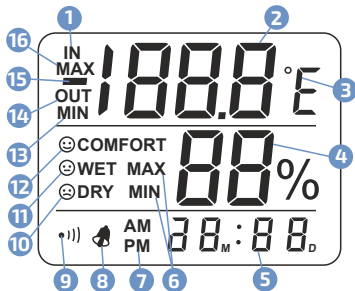

ВВЕДЕНИЕ

МЕГЕОН 20209 представляет собой двухзонный цифровой термогигрометр. Прибор оснащен большим высококонтрастным жидкокристаллическим дисплеем, на котором одновременно отображаются температура, влажность и текущее время. Благодаря современному эргономичному дизайну термогигрометр идеально впишется в интерьер любого дома, а функция фиксации минимального/максимального значений температуры будет полезной при использовании прибора в загородных домах и складских помещениях.

ВНЕШНИЙ ВИД И ОРГАНЫ УПРАВЛЕНИЯ

- 1 Кнопка для просмотра максимальных и минимальных значений.
- 2 Кнопка "Настройка"
- 3 Кнопка "Режим/Установка"

ОРГАНЫ УПРАВЛЕНИЯ НА ТЫЛЬНОЙ СТОРОНЕ

- 1 Откидная ножка для настольной установки прибора;
- 2 Кнопка выбора единиц измерения температуры ($^{\circ}\text{C}/^{\circ}\text{F}$)
- 3 Кнопка переключения отображаемой температуры: встроенный/выносной термодатчик; (IN/OUT)

- 4 Крышка батарейного отсека
- 5 Отверстие для крепления термогигрометра на стене

ДИСПЛЕЙ

- 1 Указатель "IN" - отображается температура, измеренная встроенным датчиком прибора
- 2 Температура
- 3 Единица измерения температуры °C/°F
- 4 Относительная влажность %
- 5 Часы
- 6 Значки максимальной и минимальной влажности
- 7 Значки отображения часов в 12 часовом формате времени
- 8 Значок будильника
- 9 Звуковое оповещение
- 10 Индикатор пониженной влажности "DRY"
- 11 Индикатор повышенной влажности "WET"
- 12 Индикатор комфортной температуры и влажности "COMFORT"
- 13 Указатель "MIN" - отображается минимальная измеренная температура
- 14 Указатель "OUT" - отображается температура, измеренная выносным датчиком
- 15 Знак "■" значок отрицательной температуры
- 16 Указатель "MAX" - отображается максимальная измеренная температура

ТЕХНИЧЕСКИЕ ХАРАКТЕРИСТИКИ

Измерение температуры и влажности

Диапазон	Точность	Разрешение
-50°C ... +70°C (-58°F... +158°F)	± 1°C ± 1,8 F	0,1°C (°F)
10% ... 99%	± 5% в диапазоне 35%...75% ± 10% вне данного диапазона	1%